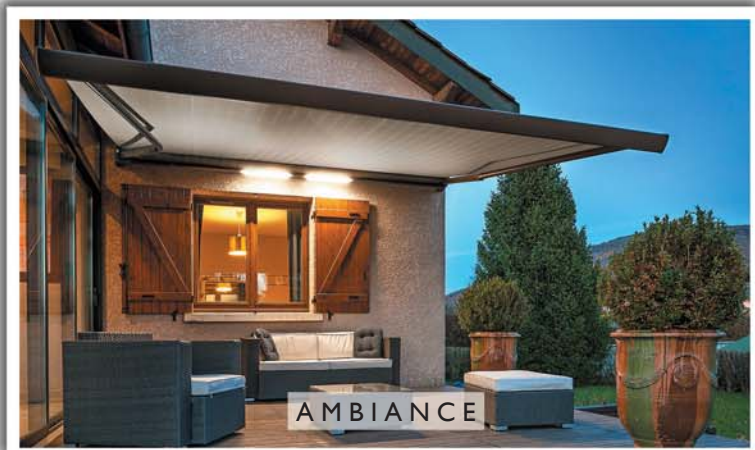

KOLIBRI®

Le store coffre qui
révèle votre personnalité !

STORE

KOLIBRI®

Le store Kolibri® allie courbes et lignes tendues pour un design de caractère et un look résolument moderne. Il couvre de grandes dimensions : 5,99 mètres de large par 3,5 m d'avancée, il s'adapte ainsi à toutes les terrasses.

Grâce à l'éclairage LED intégré, prolongez vos soirées sous votre store Kolibri®. Faible consommation, performant et sans ombre portée, il fonctionne store ouvert ou fermé. Bien-être et ambiance chaleureuse assurés !

QUALITÉ Les capots en aluminium injecté du Kolibri®, laqués dans la couleur du store, garantissent une grande qualité de finition et une stabilité parfaite dans le temps de la matière et des couleurs.