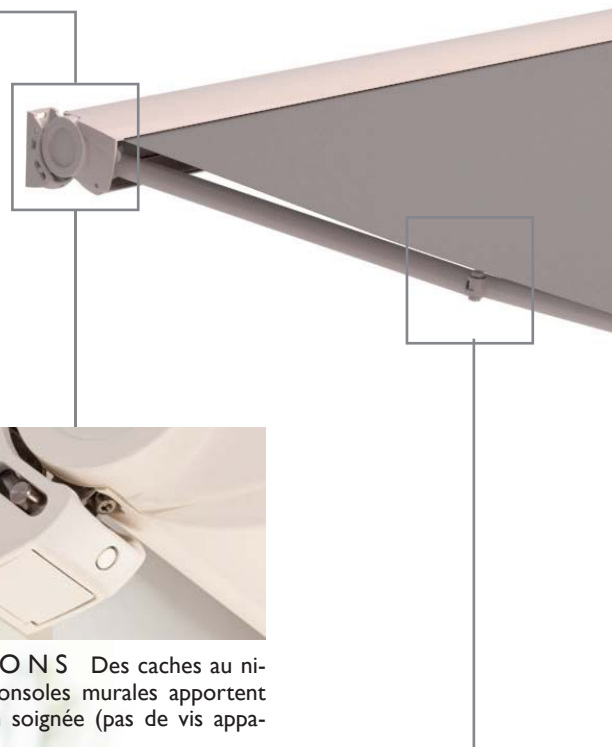

KOLIBRI®

Le store coffre qui
révèle votre personnalité !

STORE

KOLIBRI®

Le store Kolibri® allie courbes et lignes tendues pour un design de caractère et un look résolument moderne. Il couvre de grandes dimensions : 5,99 mètres de large par 3,5 m d'avancée, il s'adapte ainsi à toutes les terrasses.

Grâce à l'éclairage LED intégré, prolongez vos soirées sous votre store Kolibri®. Faible consommation, performant et sans ombre portée, il fonctionne store ouvert ou fermé. Bien-être et ambiance chaleureuse assurés !

QUALITÉ Les capots en aluminium injecté du Kolibri®, laqués dans la couleur du store, garantissent une grande qualité de finition et une stabilité parfaite dans le temps de la matière et des couleurs.